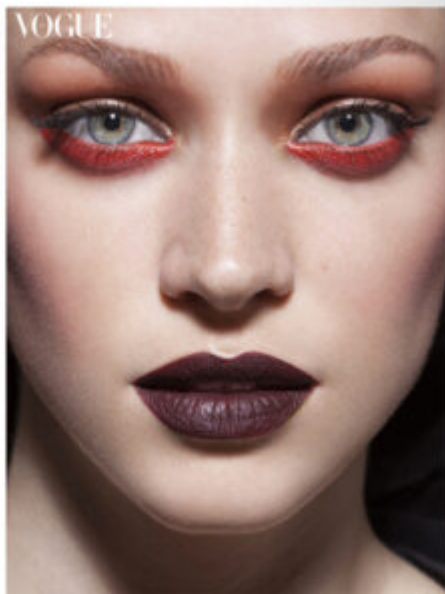

TRUE MODELS

VOGUE

Claudia Anticevic

173 | 83 / 61 / 90 / 39 | Brown / Green

TRUE MODELS

Claudia Anticevic

173 | 83 / 61 / 90 / 39 | Brown / Green

TRUE MODELS

Claudia Anticevic

173 | 83 / 61 / 90 / 39 | Brown / Green

TRUE MODELS

ELLE MARRIAGE model

41

ELLE MARRIAGE model

44

Claudia Anticevic